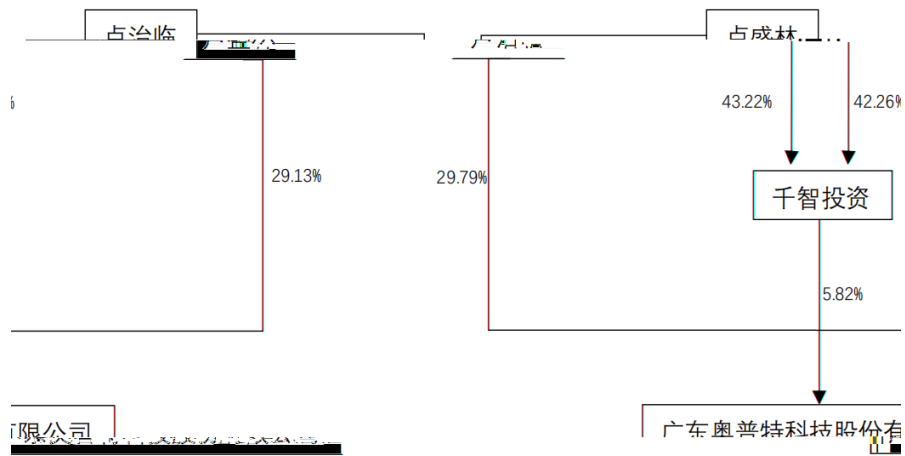

PCB SMT  
" " GWh TWh  
TWh  
" " "

	56,541,051.00	122,785,320.14	75,707,058.28	42,654,987.59
	-3,965,552.00	4,630,811.83	-76,275,959.27	120,548,937.51

4

4.1

10

	:
( )	4,695
( )	5,020
	0
	0
	0
	0

4.2

4.3

4.4

5

1

1.		30.39%		31.59%
2.		40.14%	18.88%	39.32%
	13.83%		7.26%	

2