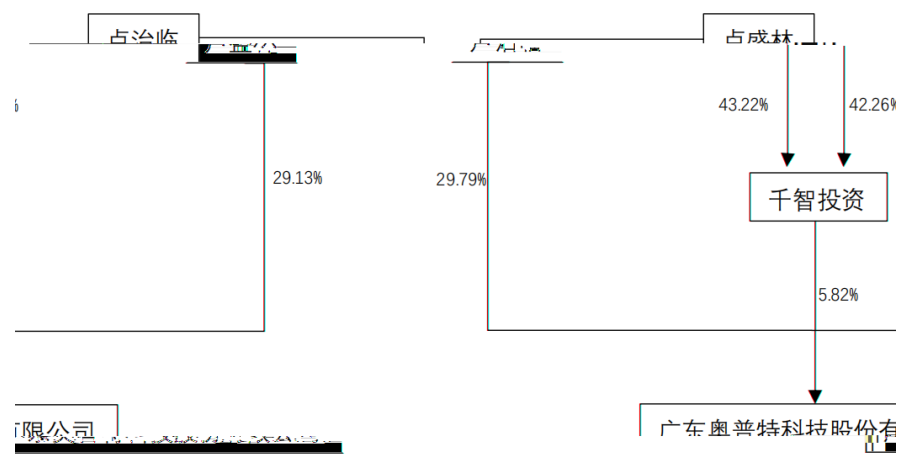

PCB SMT  
" " GWh TWh  
TWh  
" " "

	56,541,051.00	122,785,320.14	75,707,058.28	42,654,987.59
	-3,965,552.00	4,630,811.83	-76,275,959.27	120,548,937.51

4

4.1

10

	:
( )	4,695
( )	5,020
	0
	0
	0
	0

4.2

4.3

4.4

5

1

1.		30.39%		31.59%
2.		40.14%	18.88%	39.32%
	13.83%		7.26%	

2